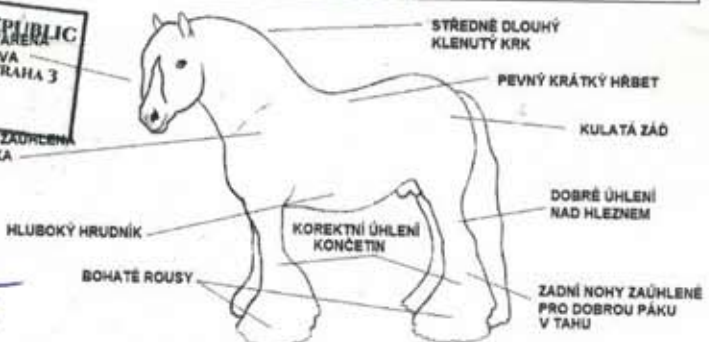

Podpis hodnotitele/ů
signature of the inspector/s

IRISH COB THE CZECH REPUBLIC
Zapsány DOBRĚ UTVÁŘENA
V KAPSLOVNĚ 2767/2, 190 00 PRAHA 3
IČO 22852778
WWW.IRISHCOB.CZ

DOBRĚ ZAHRUBENÁ
LOPATKA

IRISH COB THE CZECH REPUBLIC

BASTI
PREMIE

Zápis do oddílu ICS CZ
registered to section of ICS CZ