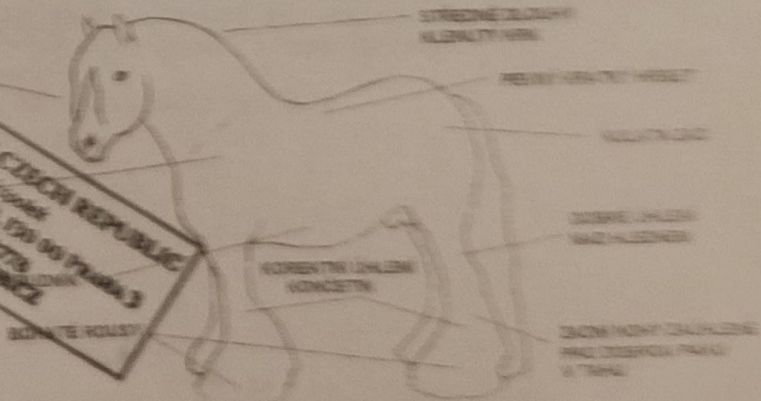

Zápis do oddílu ICS CZ
registered to section of ICS CZ

**BASIC
PREMIE**