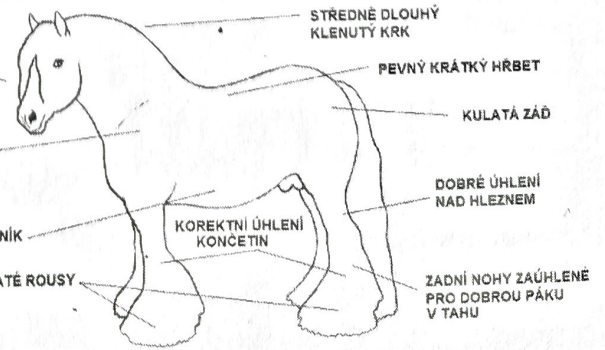

Podpis hodnotitele/ů
signature of the inspector/s

[Handwritten signature]

DOBŘE UTVÁŘENÁ
JINÁ HLAVA
DOBŘE ZAŮHLENÁ
LOPATKA
HLUBOKÝ HRUDNÍK
BOHATÉ ROUSY
KOREKTNÍ ŮHLENÍ
KONCETIN
www.icscob.cz
ICS 1252778
PRAHA 3

Zápis do oddílu ICS CZ
registered to section of ICS CZ

BASIC PREMIE