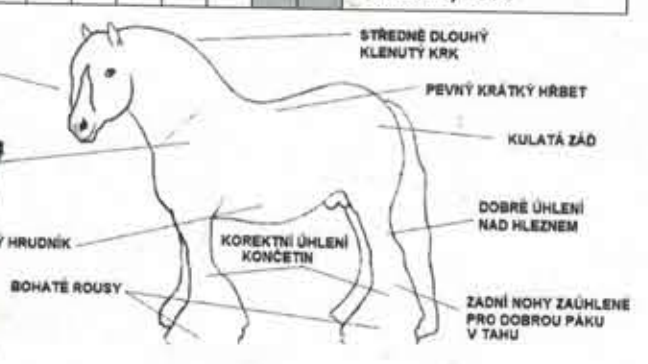

Podpis hodnotitele/ů
signature of the inspector/s

J. Kvisová

Zápis do oddílu ICS CZ
registered to section of ICS CZ

ZPK1
doložit ZO
PLE
jinak BASIO

SVODOVÝ LIST

Svod/premiová inspekce ☒
Hodnocení mimo svod ☐

Jméno/name: Monty	UELN UELN	528023201910579
Pohlaví/sex: hřebec	Mikročip microchip	528246002737610
PK/Reg:	Nar./D.O.B.:	19.5.2019

	10	9 1/2	9	8 1/2	8	7 1/2	7	6 1/2	6	Poznámky	UEK
Irish Cob typ			✓								
Hlava/Head			✓							Skus: ✓	
Krk/Neck			✓								
Plec a kohoutek/ shoulder, withers			✓								
Hrudní končetiny/front legs			✓								
Hrudník/Chest			✓								
Hřbet/Back + top line			✓								
Zád / Hindquarters			✓								
Pánevní končetiny/Hind legs			✓								
Rousy/Feathering					✓						
Hříva a ocas/mane and tail			✓								
Krok/ Walk			✓								
Klus / Trot			✓								
Charakter/Temperament			✓								
Ochota spolupracovat/ Presentation			✓								
Celkový dojem			✓								
Celkem											

Počet bodů: 138	Barva: Black
Schválen: ☒ Ano ☐ Ne	Typ: Těžký ☐ Střední ☒
Podpis posuzovatele: <i>J. Kvisová</i>	Datum & Razítko: 19.2.2022

Hřebci, kteří v případě jednoho nebo více posuzovaných kritérií uvedených v bodu 5.3. ŠP získají méně než 8 bodů, nezískají prémii a nebudou schváleni pro chov.
Klisny, které v případě jednoho nebo více posuzovaných kritérií uvedených v bodu 5.3. ŠP získají méně než 7 bodů, nezískají prémii a nebudou zapsány.
Hřebec a klisna, kteří nezískají 9 a více bodů za rousy, charakter a typ nemohou získat 1/premii.
Majitel neposuzuje schválení do plemenníky hřebec je určen ke kastraci viz e-mail na RPK.

0 - 137,5 bodů, bez premie
138 - 145,5 bodů, 2. Prémie
146 - 160 bodů, 1. Prémie

W