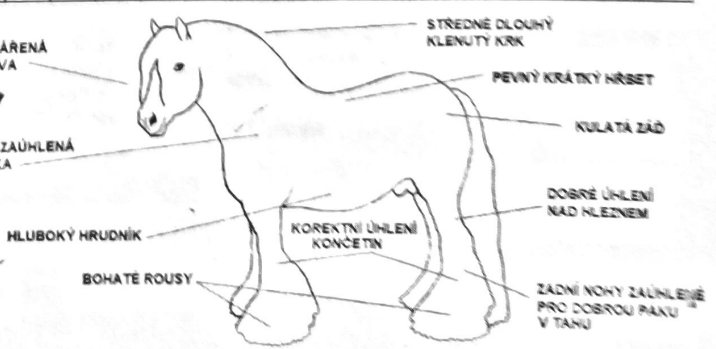

Zápis do oddílu ICS CZ
registered to section of ICS CZ