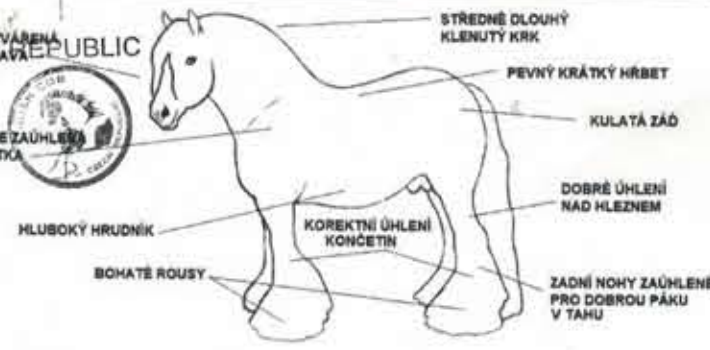

Podpis hodnotitele/ů signature of the inspector/s

IRISH COB THE CZECH REPUBLIC
IČO 22952778
Kápisovně 276712
130 00 Praha 3
E-mail: info@irishcob.cz

Zápis do oddílu ICS CZ registered to section of ICS CZ

BASIC PREMIE

SVODOVÝ LIST

Svod/premiová inspekce ☐

Hodnocení mimo svod ☒

POZOR, MA 2 ČIPY = 372140316825749

Jméno/name: Martins Pet II	Čip/chip: 372140316842715
Pohlaví/sex: klisna	Nar./D.O.B.: 1.6.2009
PK/Reg:	ULAN: 372003006842715
OH: 179 OhoL: 24,5	KVH: 143

	10	9 1/2	9	8 1/2	8	7 1/2	7	6 1/2	6	Poznámky
Irish Cob typ		✓								
Hlava/Head			✓							Tlama: ✓
Krk/Neck		✓		✓						
Plec a kohoutek/ shoulder, withers			✓							
Hrudní končetiny/front legs		✓								
Hrudník/Chest			✓							
Hřbet/Back + top line				✓						
Zád / Hindquarters				✓						
Pánevní končetiny/Hind legs			✓							
Rousy/Feathering			✓							
Hříva a ocas/mane and tail				✓						
Krok/ Walk			✓							
Klus / Trot				✓						
Charakter/Temperament		✓								
Ochota spolupracovat/ Presentation			✓							
Celkový dojem				✓						
Celkem										

Počet bodů: 147	Barva: BLACK/WHITE/TORIANO
Schválen: Ano ☒ Ne ☐	Typ: Těžký ☒ Střední ☐
Podpis posuzovatele	Datum & Razítko

Hřebci, kteří v jedné nebo více položkách dostanou 6 nebo méně bodů nemají nárok na premii.
Klisny, které v jedné či více položkách dostanou 7 nebo méně bodů nemají nárok na premii
Hřebec a klisna, kteří nezískají 9 a více bodů za rousy, charakter a typ nemohou získat 1. premii.

- 0 - 136 bodů, bez prémie
- 138 - 145,5 bodů, 2. Prémie
- 146 - 160 bodů, 1. Prémie