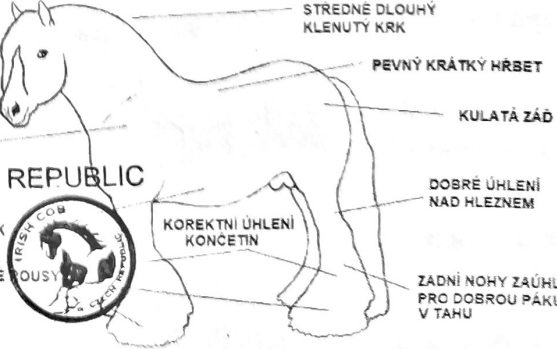

Podpis hodnotitele/ů
signature of the inspector/s

DOBŘE UTVÁŘENA
JEMNÁ HLAVA

DOBŘE ZAÜHLENÁ
LOTATKA

IRISH COB THE CZECH REPUBLIC
zapsaný spolek

22852778
KLUBOKÝ HRUDNÍK
V Kapslovně 2767/2
130 00 Praha 3

E-mail: info@irishcob.cz

Zápis do oddílu ICS CZ
registered to section of ICS CZ

HPL 1