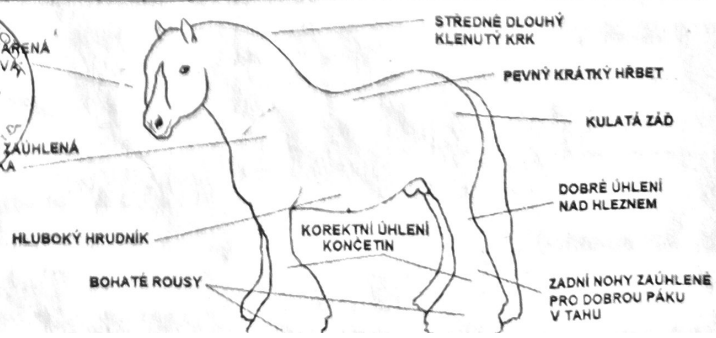

Podpis hodnotitele/ů
signature of the inspector/s

Zánis do oddílu ICS CZ
signature of ICS CZ

HPK 1